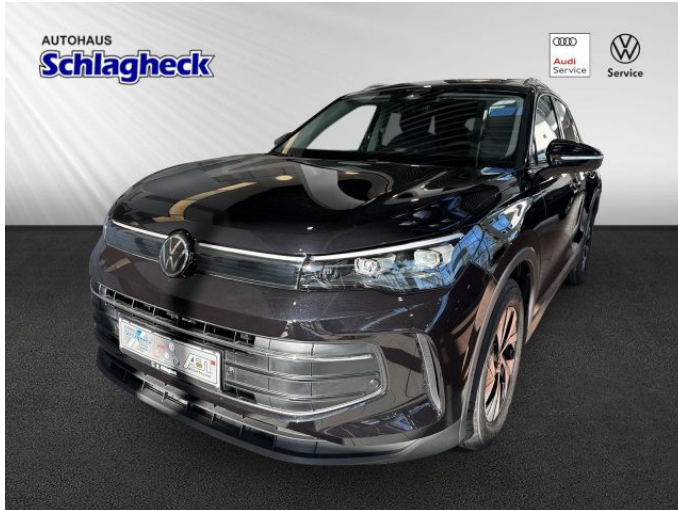

Volkswagen Tiguan Life 1,5 eTSI DSG Tiguan Edition K...

44.980 EUR

MwSt. ausweisbar

Technische Daten

Kategorie: SUV/Geländewagen/Pickup
EZ: 11/2024
KM: 15 km
Kraftstoff: Benzin
Leistung: 110 kW (150 PS)

Technische Daten

Lackierung: Deep Black Perleffekt (Schwarz)	Anzahl Türen: 4/5
Polsterung: Stoff	Anzahl Sitze: 5
Polsterfarbe: Grau	HSN / TSN: 0603 / CSJ
Hubraum: 1.498 ccm	HU / AU: 04/2027
Getriebe: Automatik	Liefertermin: Sofort verfügbar
Vorbesitzer: 1	

Beschreibung

Sitzmittelbahnen der Vordersitze und der äußeren Rücksitzplätze in Stoff Life

7-Gang-Automatikgetriebe oder DSG Beachtung: Fam. EDF

Klimaanlage Air Care Climatronic mit Aktiv-Kombifilter Bedienelementen hinten und 3-Zonen-Temperaturregelung